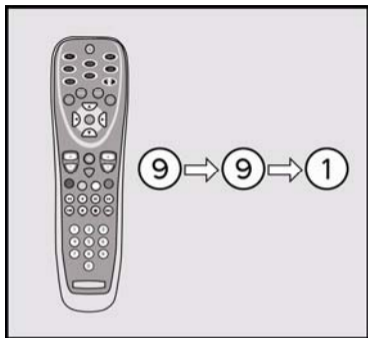

[6] Držite ◀◀ i ▶▶ taster istovremeno. Ne puštajte ih dokle god se indikator ne uključi i počne da blinka.

[7] Ukucajte kod koji ste našli u listi kodova.**[4]**.

 *Indikator će početi da blinka!*

[8] Uperite UCR-4285 ka vašem uređaju. Pritisnite power taster (TV će se ugasi ili otići u stand-by mod). Zatim proverite ostale funkcije.

 *Idite na stranicu **[10]** ako se na listi ne nalazi brend vašeg TV aparata!*

Podešavanje upravljača korišćenjem "SEARCH " funkcije

[9] Uključite televizor ručno (ili sa originalnim daljinskim upravljačem).

[11] Držite ◀◀ i ▶▶ istovremeno. Pustite ih tek onda kada indikator blinkne par puta.

[12] Unesite kod '9 9 1'. Indikator će se upaliti i ugasiti par puta.

[13] (1) Pritisnite taster:

TV (CRT/CD/Plasma): Pritisnite '1'.