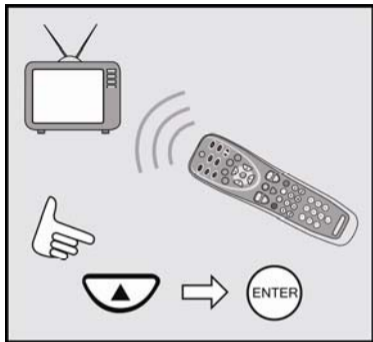

[5] Selektujte uređaja koji će biti konfigurisan. (selektujte vaš televizor pod 'TV', vaš stereo sistem pod 'audio'itd...).

 *Tasteri striktno ne određuju uređaj. Možete više TV uređaja da podesite da rade na različitim tasterima sa različitim oznakama (npr. SAT da bude taster za selektovanje drugog TV aparata, itd.)*

[11] Držite ◀◀ i ▶▶ istovremeno. Pustite ih tek onda kada indikator blinkne par puta.

[12] Unesite kod '9 9 1'. Indikator će se upaliti i ugasiti par puta.

[13] (1) Pritisnite taster:

TV (CRT/CD/Plasma): Pritisnite '1'.

Video (DVD/VCR): Pritisnite '2'.

Audio (CD/Tuner/Ampl.): Pritisnite '3'.

Satellite/Cable/Media PC: Pritisnite '0'.

Pritisnite **'Power'**.

[14] (1) Usmerite UCR-4285 ka vašem uređaju i i pritisnite taster ▲. Ponavljajte ovaj korak dokle god se vaš uređaj ne isključi.