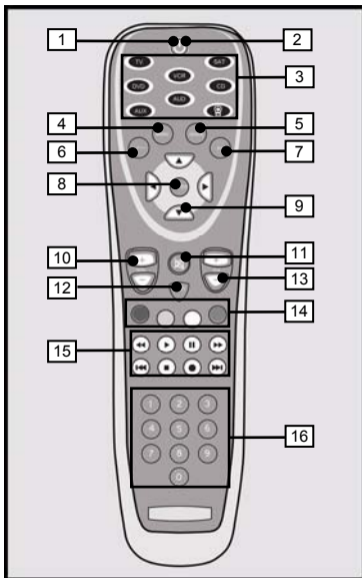

Opis:

1. Paljenje: On/Off/Stand-by
2. Indikator
3. Odabir uređaja
4. Meni
5. Uputstvo
6. Dvocifreni digitalni broj kanala
7. AV selektor
8. Enter/OK
9. Navigacioni taster
10. Jačina zvuka
11. Bez zvuka
12. Vraćanje korak nazad
13. Listanje kanala napred/nazad
14. Teletext
15. Kontrola video i audio snimanja i teletext funkcija
16. Unos brojeva

⚠ Pažnja: Funkcije UCR-4285 -a su moguće samo ako je originalni daljinski upravljač posedovao iste!