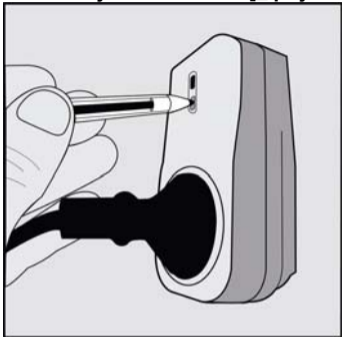

Povezivanje sa ?i WbU?`]_ prijemnicima

[15] Aktivirajte kod za pretragu na KucaNaKlik prijemniku.

⚠ Prijemnik na slici je AC-300 sa automatskim programiranjem.

⚠ Ako prijemnik ne poseduje automatsko programiranje, koristite kod 'A' plus broj između 1 i 14 (pogledajte 'BUda YbU i tabele I and II) i nastavite sa korakom [17]!