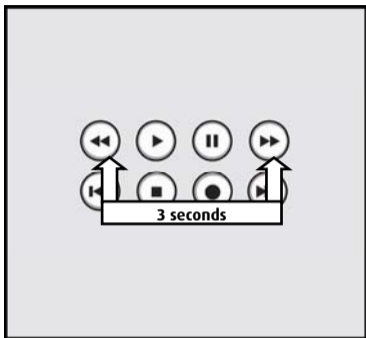

[11] Držite ◀◀ i ▶▶ istovremeno. Pustite ih tek onda kada indikator blinkne par puta.