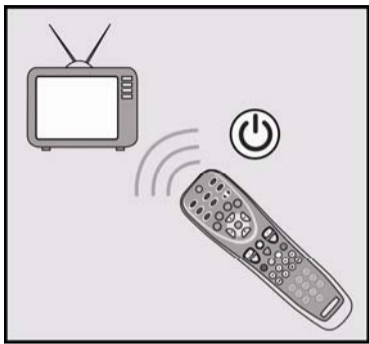

[5] Selektujte uređaja koji će biti konfigurisan.
(selektujte vaš televizor pod 'TV', vaš stereo sistem pod 'audio' itd...).

⚠ Tasteri striktno ne određuju uređaj. Možete više TV uređaja da podesite da rade na različitim tasterima sa različitim oznakama (npr. SAT da bude taster za selektovanje drugog TV aparata)

[6] Držite ◀◀ i ▶▶ taster istovremeno. Ne puštajte ih dokle god se indikator ne uključi i počne da blinka.

[7] Ukucajte kod koji ste našli u listi kodova.**[4]**.

 *Indikator će početi da blinka!*

[8] Uperite UCR-4285 ka vašem uređaju. Pritisnite power taster (TV će se ugasi ili otići u stand-by mod). Zatim proverite ostale funkcije.