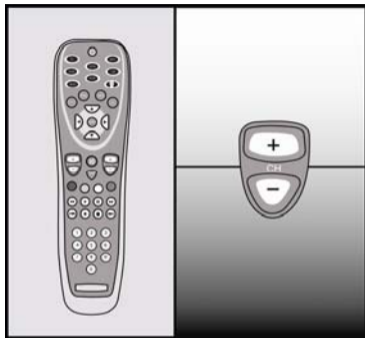

1. **[18] Kontrola svetla:**
   On: Pritisnite 'CH+'. Off: Pritisnite 'CH-'. Dimovanje: Pritisnite 'CH+' 3x: (1) svetlo se pali, (2) menja se intezitet svetla, (3) odabir željene jačine.

Dimer funkcija je moguća samo ako je lampa uključena na dimer prijemnik!