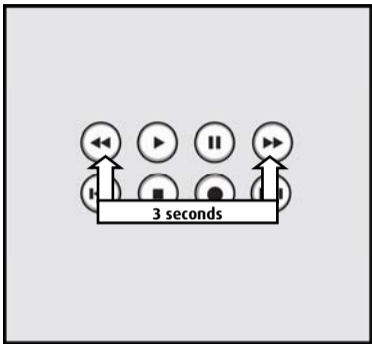

[6] Držite ◀◀ i ▶▶ taster istovremeno. Ne puštajte ih dokle god se indikator ne uključi i počne da blinka.