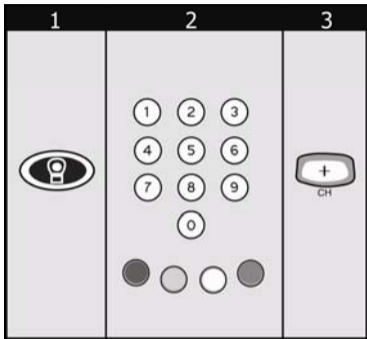

(2) Odmah nakon toga pritisnite **'Enter'**.

Povezivanje sa ?i WbU?`]_ prijemnicima

[15] Aktivirajte kod za pretragu na KucaNaKlik prijemniku.

⚠ Prijemnik na slici je AC-300 sa automatskim programiranjem.

⚠ Ako prijemnik ne poseduje automatsko programiranje, koristite kod 'A' plus broj između 1 i 14 (pogledajte 'BUda YbU i tabele I and II) i nastavite sa korakom [17]!

[16] (1) Pritisnite taster sa sijalicom za selektovanje uređaja.