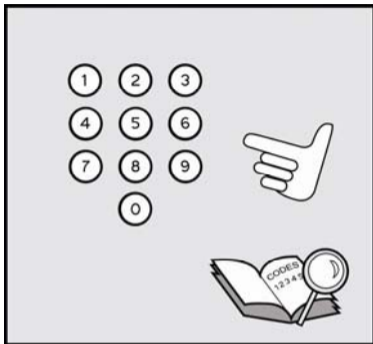

[7] Ukucajte kod koji ste našli u listi kodova.**[4]**.

Indikator će početi da blinka!