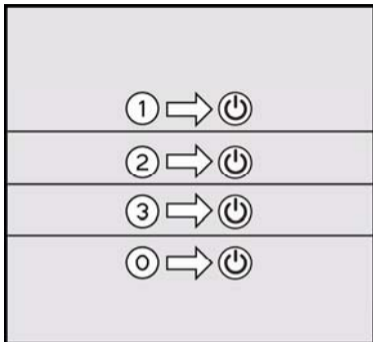

[5] Selektujte uređaja koji će biti konfigurisan. (selektujte vaš televizor pod 'TV', vaš stereo sistem pod 'audio'itd...).

 *Tasteri striktno ne određuju uređaj. Možete više TV uređaja da podesite da rade na različitim tasterima sa različitim oznakama (npr. SAT da bude taster za selektovanje drugog TV aparata, itd.)*

[11] Držite ◀◀ i ▶▶ istovremeno. Pustite ih tek onda kada indikator blinkne par puta.

[12] Unesite kod '9 9 1'. Indikator će se upaliti i ugasiti par puta.

[13] (1) Pritisnite taster:

TV (CRT/CD/Plasma): Pritisnite '1'.