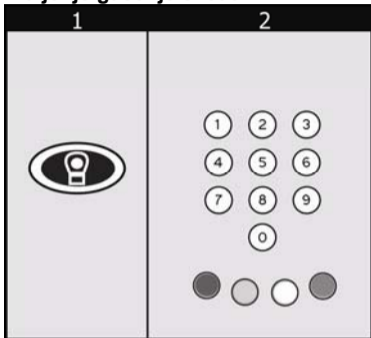

Paljenje/gašenje svetla

1. **[17]** (1) Pritisnite taster sa sijalicom za selektovanje KucaNaKlik prijemnika
   (2) Pritisnite taster sa brojem kojem je dodeljen prijemnik u koraku 16 (npr. 2)