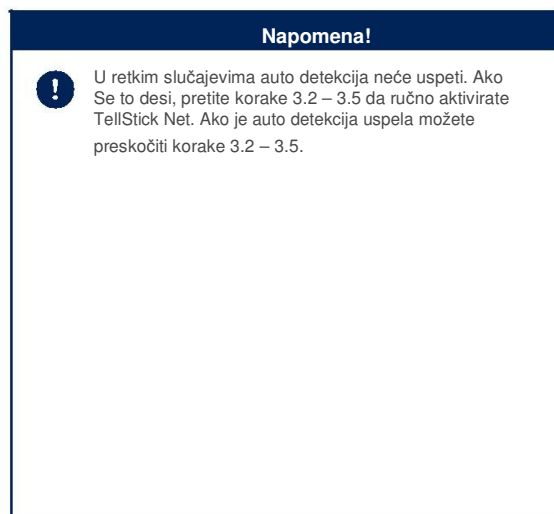

3. AKTIVIRAJTE TELLSTICK NET