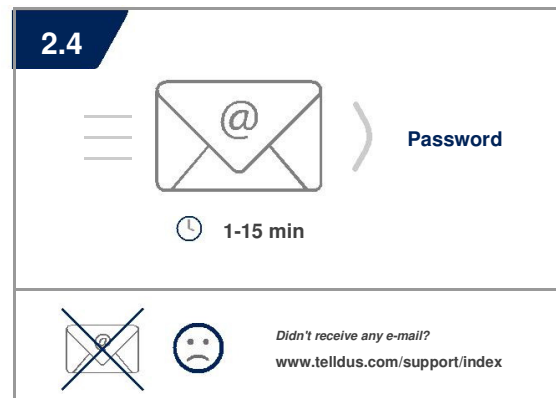

## 2. KREIRAJTE TELLDUS LIVE! NALOG\*

\* Preporučeni web pregledači: Google Chrome • Firefox