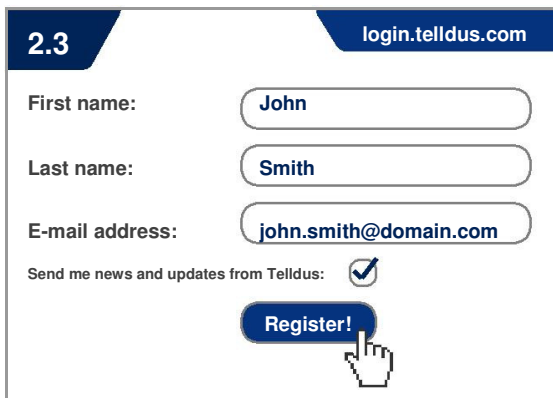

## 2. KREIRAJTE TELLDUS LIVE! NALOG\*

\* Preporučeni web pregledači: Google Chrome • Firefox