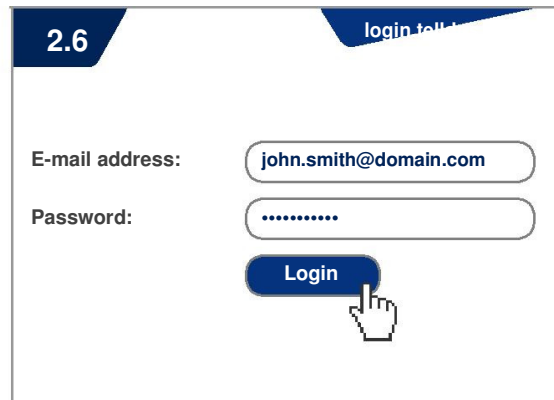

## 2. KREIRAJTE TELLDUS LIVE! NALOG\*

\* Preporučeni web pregledači: Google Chrome • Firefox